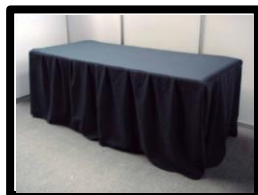

CARACTERÍSTICAS

- Mesa con faldón en color azul, rosa, negro

$ 440 pesos más IVA / pza*