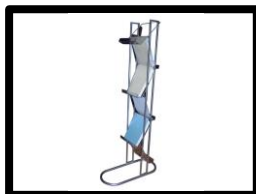

CARACTERÍSTICAS

- Folletero de acrílico

$ 990 pesos más IVA / pza*